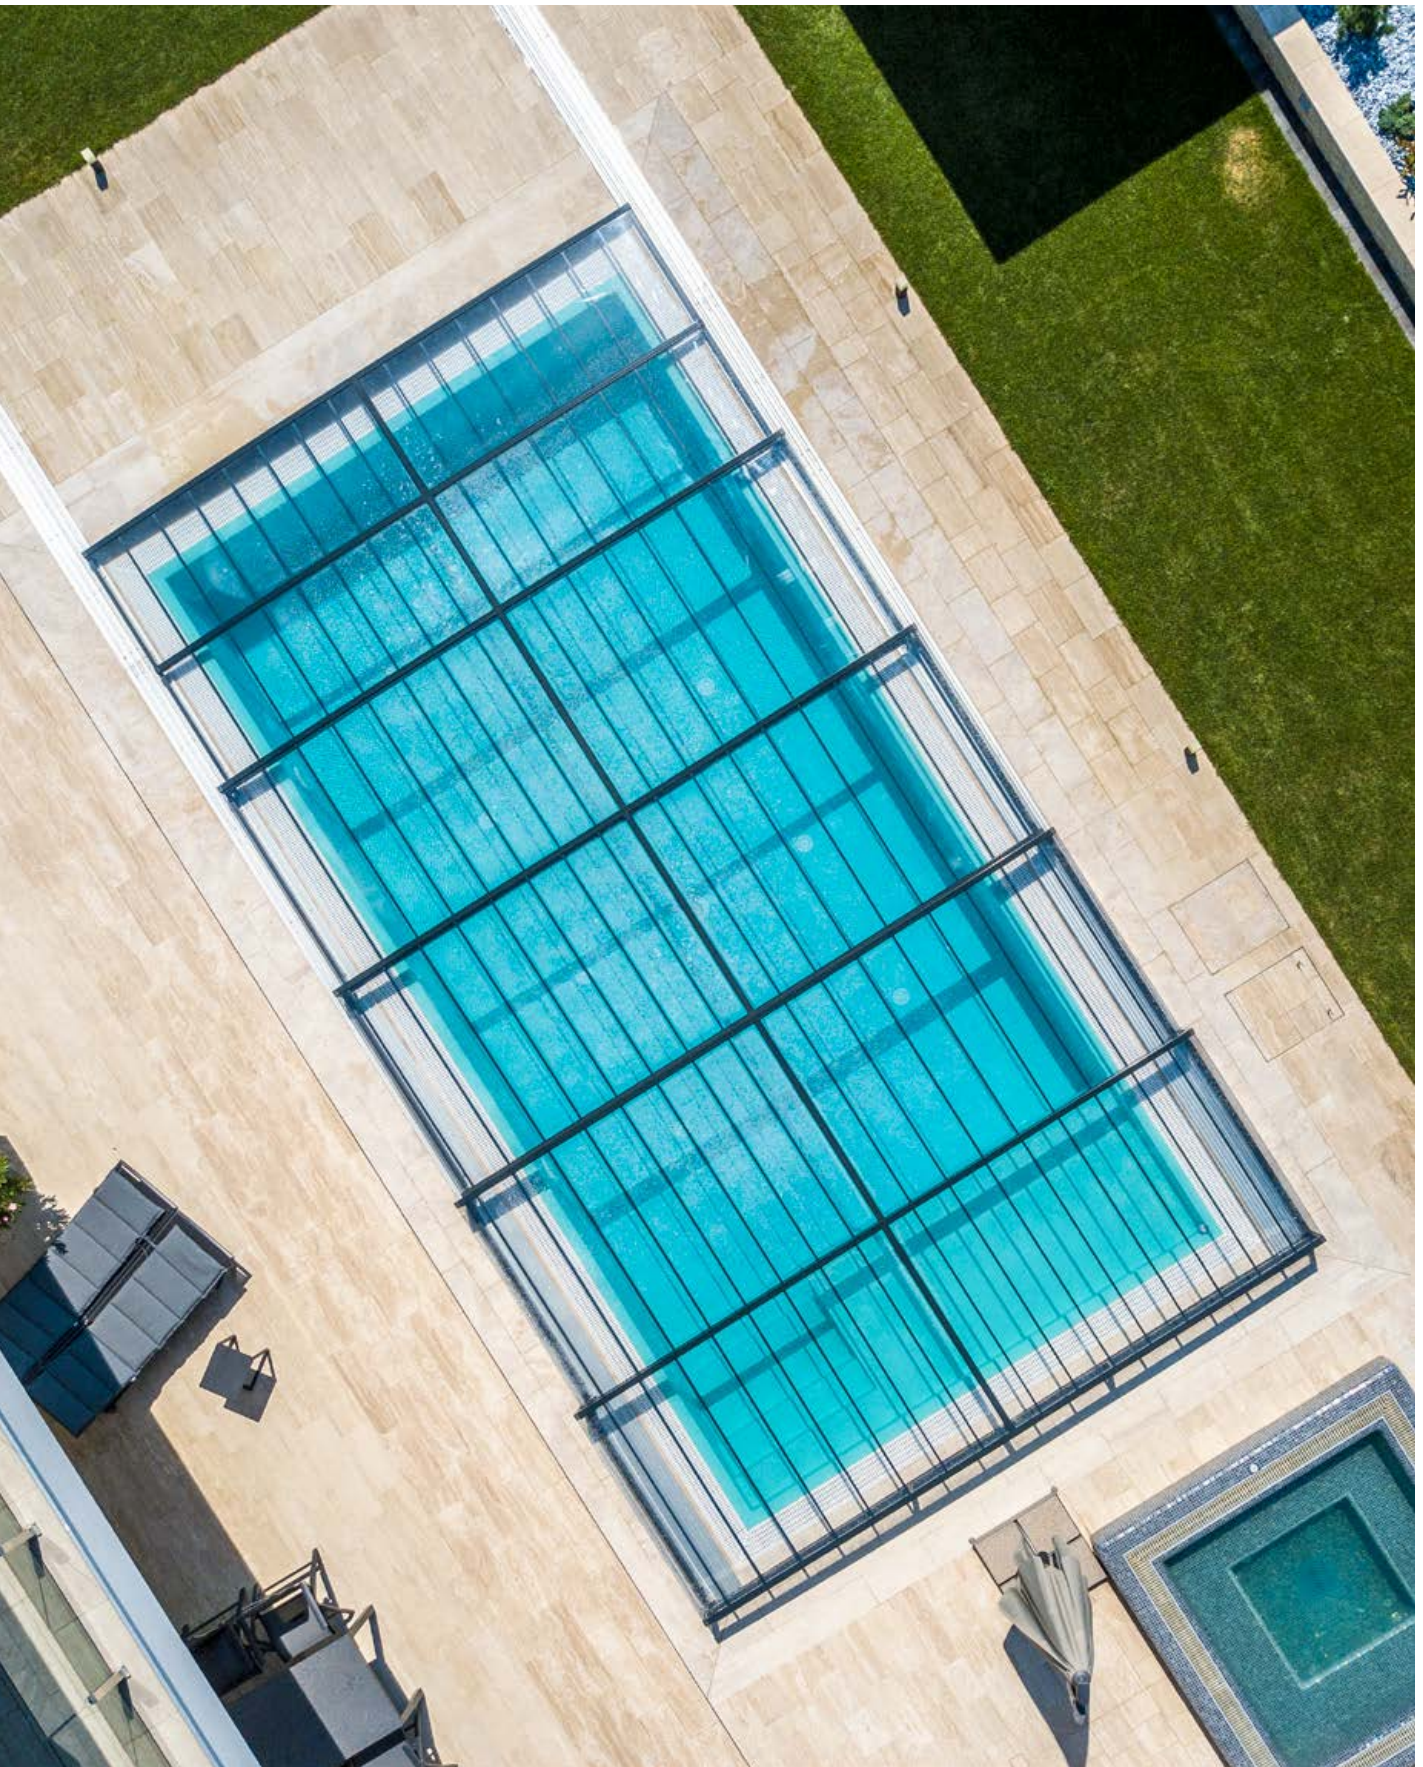

horizon: Vielseitigkeit
bis ins kleinste Detail.

horizon

Die einmalige Kombination
aus moderner Architektur
und Badekomfort

Die Ingenieure von novacommet gehören zu den ersten, die zur Formenwelt der zeitgenössischen Architektur das Modell **horizon**, eine leicht adaptierbare Überdachung im Minimaldesign, entwickelt haben. Die außerordentlich starke Typenstatik ermöglicht eine sichere Nutzung. Zudem fügt es sich mit seiner super flachen Bauhöhe ästhetisch in den Garten ein und passt sich seiner Umgebung an.