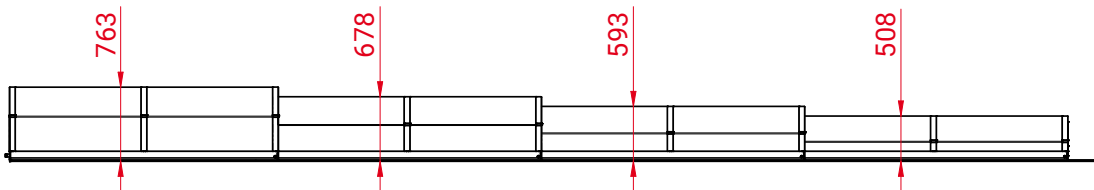

horizon

Segmenthöhen
(bei maximaler Breite - 5750 mm)

Minimale und maximale Breite

horizon high

Segmenthöhen
(bei maximaler Breite - 6250 mm)

Minimale und maximale Breite

horizon

Farbe Weißaluminium (RAL 9006)

Maße L: 1050 cm, B: 500 cm, H: 75 cm

Frontwand 180 mm Klappe mit 100 mm Gummilippe

Ein stilsicheres
Komplettpaket
mit moderner
Eleganz

star

Dank des Korbbogen-Querschnitts ist dieses Modell, im Vergleich zu seiner Breite, flach gebaut und erfüllt sowohl mechanisch als auch ästhetisch die vielseitigen Anforderungen einer Schwimmbadüberdachung. Selbst in eingefahrenem Zustand bleibt die sanfte Formsprache der Rundungen erhalten, die sich wirkungsvoll in Ihren Garten integrieren lässt.