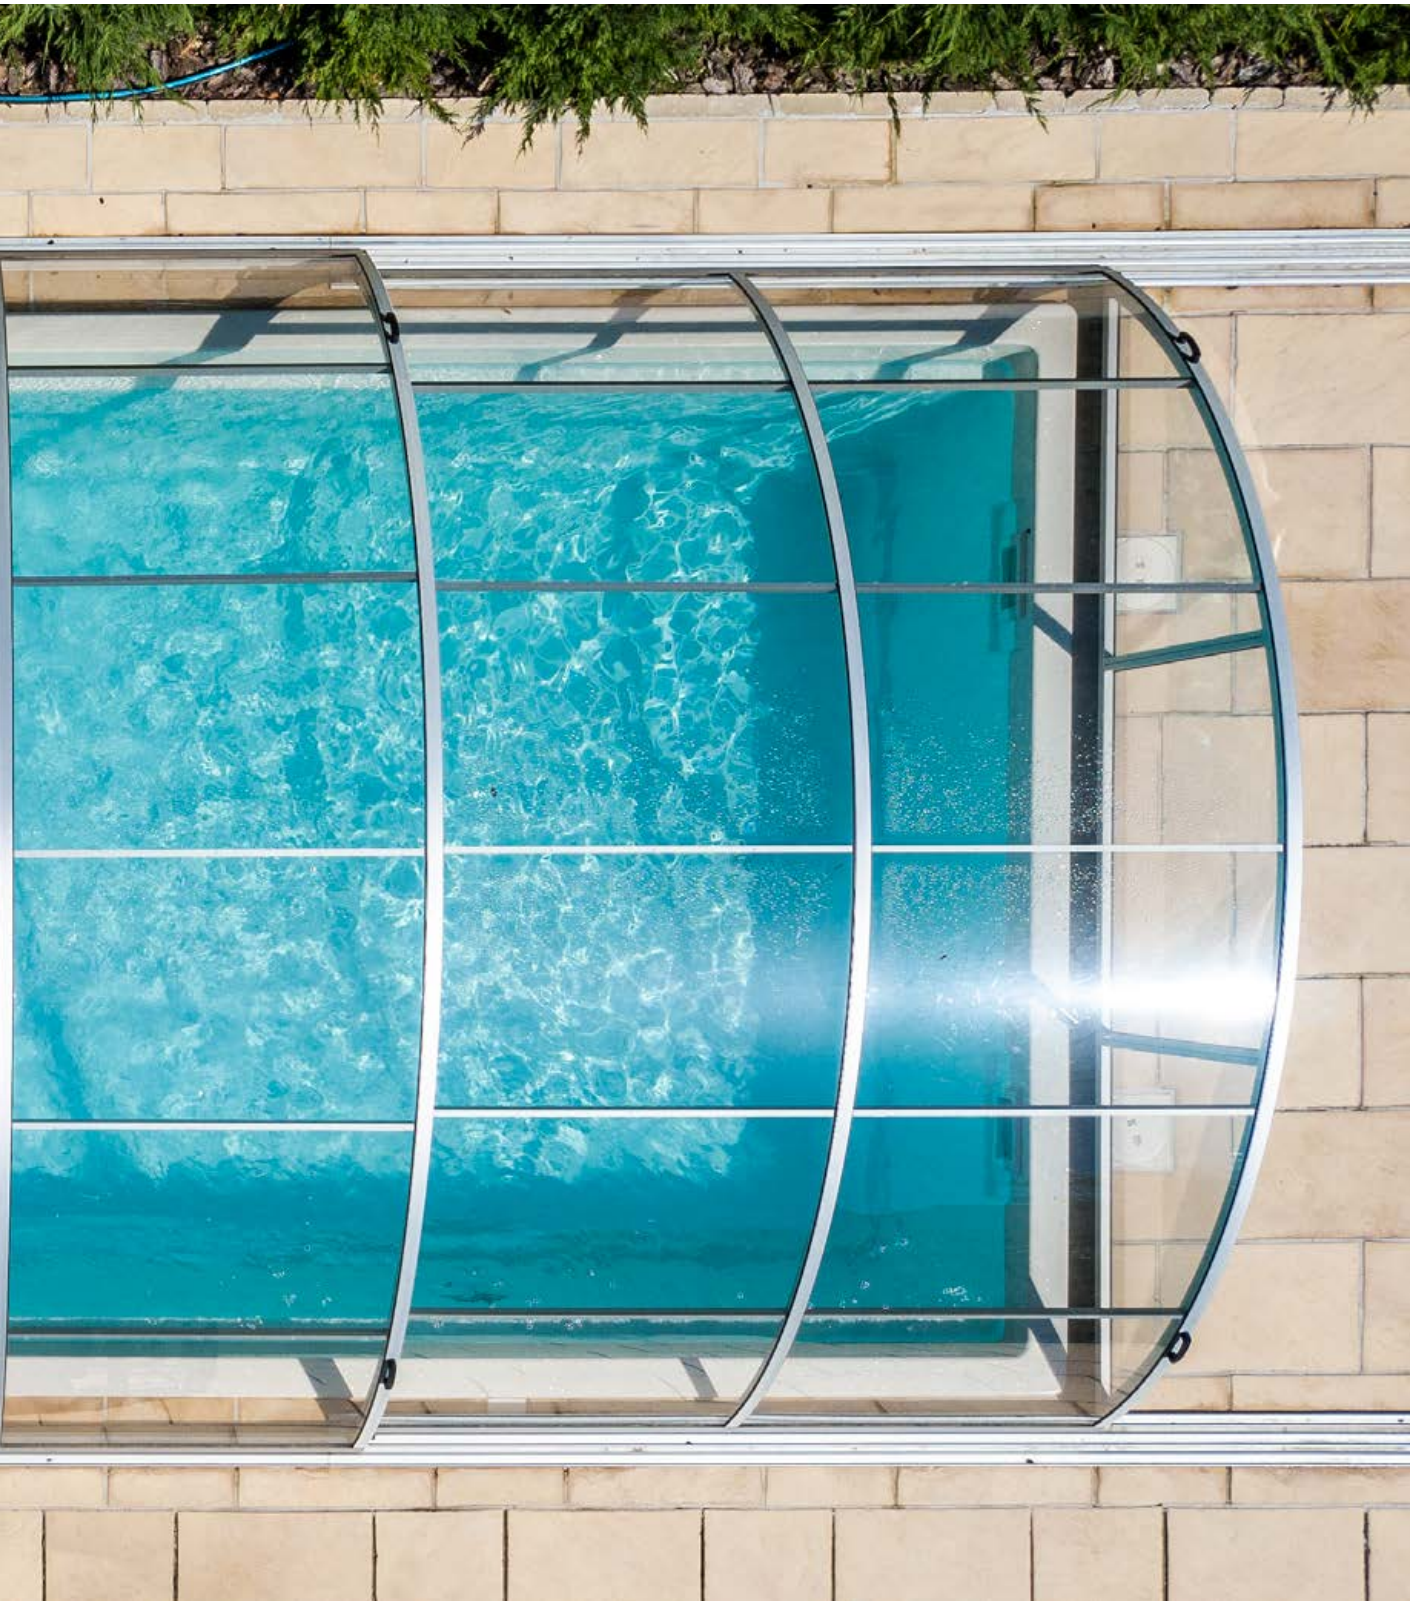

standard clear

Farbe Weißaluminium (RAL 9006)

Maße L: 760 cm, B: 425 cm, H: 140 cm

Frontwand Schiebbar mit 70 mm Gummilippe