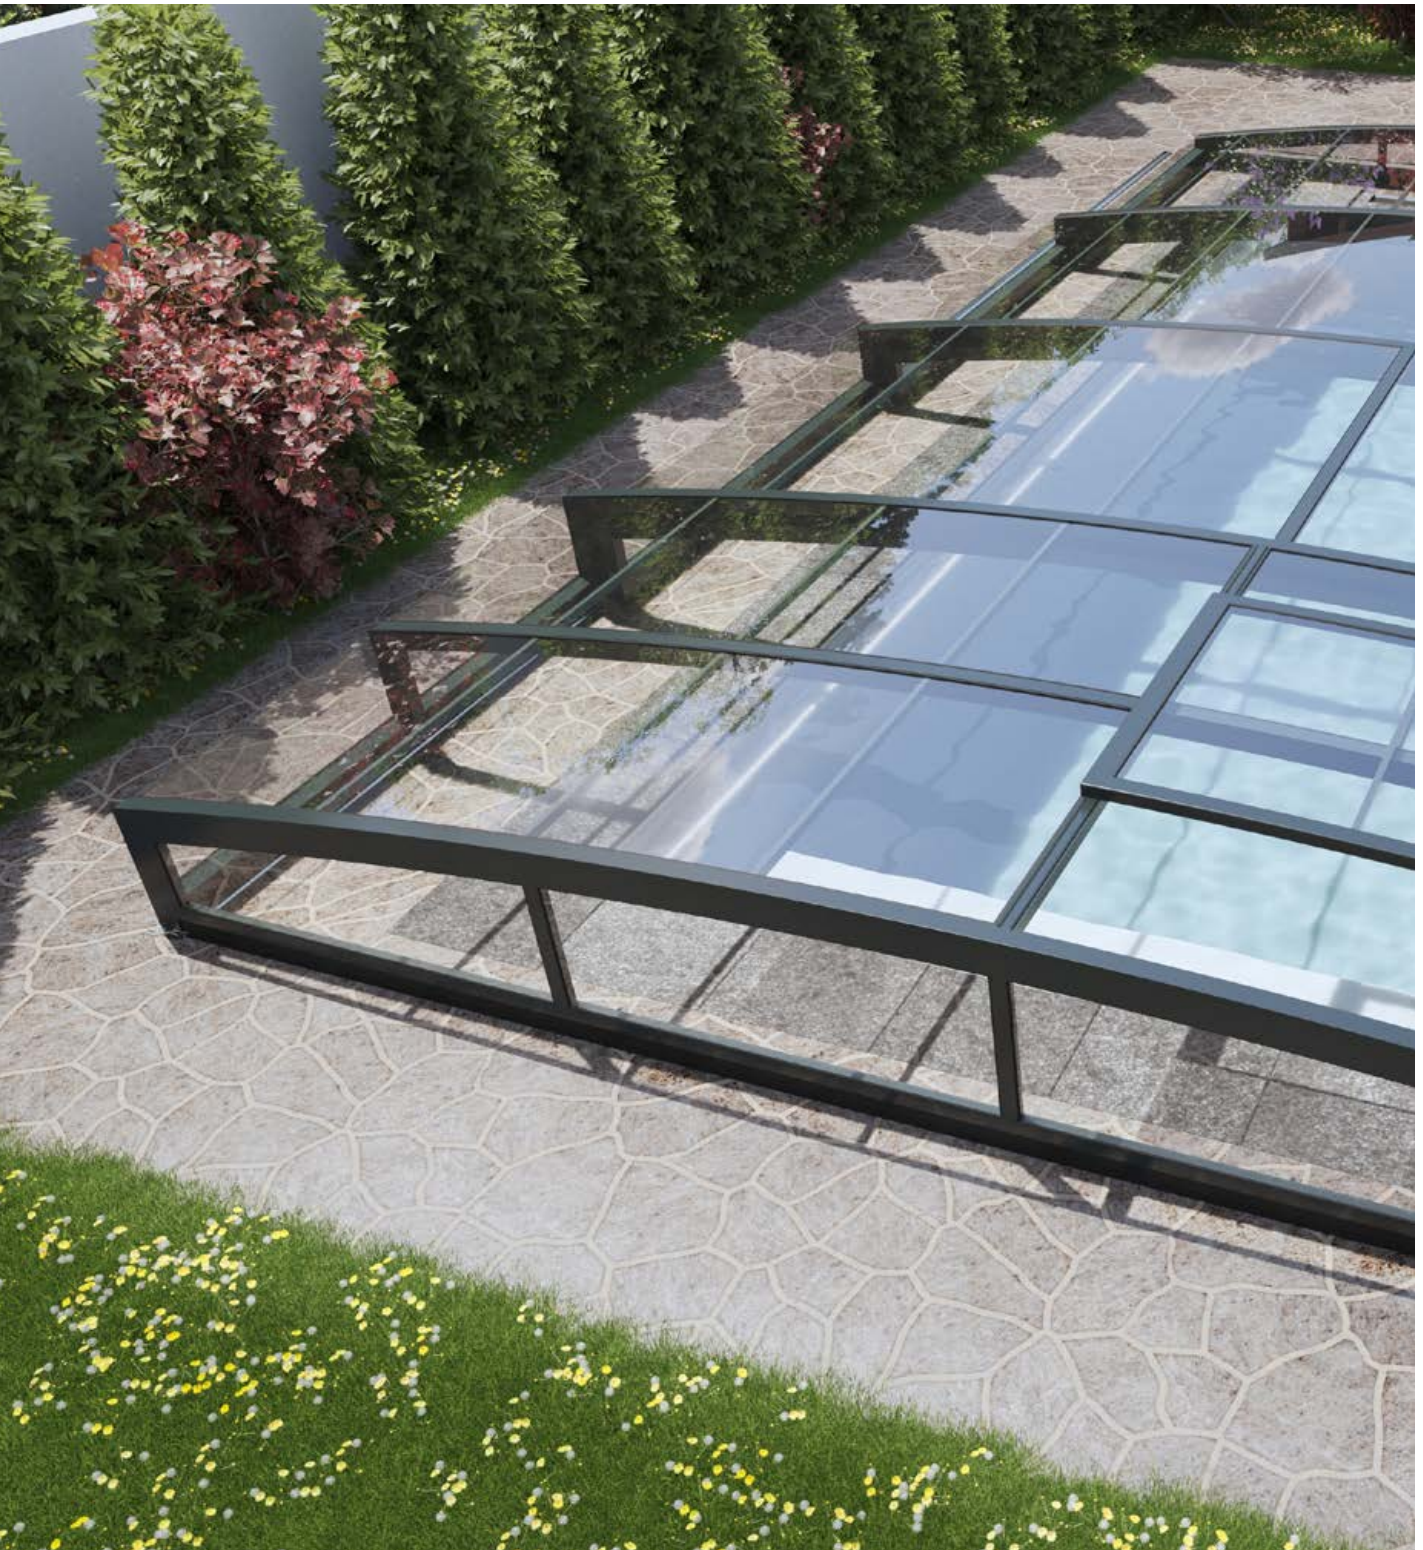

Seitliche Schiebetür

Zusätzlich zu den beweglichen Front- und Rückwänden kann eine seitliche Schiebetür verbaut werden. Diese ermöglicht den Zugang zum Pool, ohne die übrigen Segmente der Überdachung bewegen zu müssen.

visual

Farbe Weiß (RAL 9010)

Maße L: 915 cm, B: 440 cm, H: 90 cm

Frontwand Hochklappbar 450 mm mit 50 mm Gummilippe

charisma flat

Innovation und Harmonie
schlicht kombiniert

Als flache Variante des **charisma** Modells bietet **charisma flat** Ihnen alle Vorteile einer flachen Überdachung kombiniert mit unserer innovativen, einteiligen Führungsschiene. Dank der angenehm schlichten Gestaltung der geraden Seitenwände fügt sich dieses Modell elegant in Ihren Garten ein.

sky

Spannen Sie den Bogen
zwischen Funktionalität
und Eleganz

Als eines der ersten etablierten Überdachungsmodelle ist **sky** ein absoluter novacomet Klassiker. Die Leichtmetallkonstruktion mit kreisbogenförmigem Querschnitt lässt sich einfach und elegant in fast jede Umgebung integrieren. Durch die verstärkten, gebogenen Profile kann **sky** mit einer Spannweite von bis zu 7 m verbaut werden.