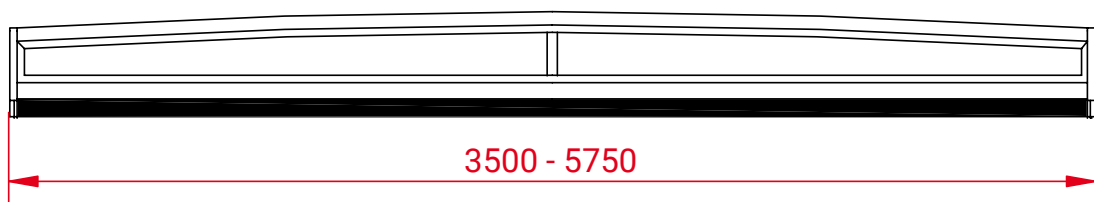

Kleiner Bogen,
große Wirkung

horizon high

Mit diesem Modell genießen Sie alle Vorteile unserer **horizon** Überdachung auch bei größeren Pools. **horizon high** überzeugt ebenso mit dynamisch elegantem Design und bietet durch die veränderte Form genug Stabilität, um mit einer Spannweite von bis zu 6,25 m verbaut zu werden. Die gebogene Oberfläche lässt Kondenswasser auf der Verglasung schneller abfließen.

horizon

Segmenthöhen
(bei maximaler Breite - 5750 mm)

Minimale und maximale Breite

horizon high

Segmenthöhen
(bei maximaler Breite - 6250 mm)

Minimale und maximale Breite

horizon

Farbe Weißaluminium (RAL 9006)

Maße L: 1050 cm, B: 500 cm, H: 75 cm

Frontwand 180 mm Klappe mit 100 mm Gummilippe

Ein stilsicheres
Komplettpaket
mit moderner
Eleganz

star

Dank des Korbbogen-Querschnitts ist dieses Modell, im Vergleich zu seiner Breite, flach gebaut und erfüllt sowohl mechanisch als auch ästhetisch die vielseitigen Anforderungen einer Schwimmbadüberdachung. Selbst in eingefahrenem Zustand bleibt die sanfte Formsprache der Rundungen erhalten, die sich wirkungsvoll in Ihren Garten integrieren lässt.