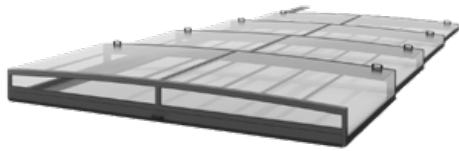

horizon

Rechteckiges, flaches Modell,
mit geraden Seitenwänden