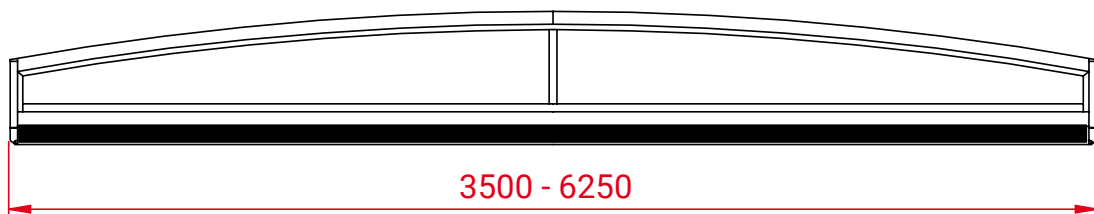

horizon

Segmenthöhen
(bei maximaler Breite - 5750 mm)

Minimale und maximale Breite

horizon high

Segmenthöhen
(bei maximaler Breite - 6250 mm)

Minimale und maximale Breite

horizon

Farbe Weißaluminium (RAL 9006)

Maße L: 1050 cm, B: 500 cm, H: 75 cm

Frontwand 180 mm Klappe mit 100 mm Gummilippe

Ein stilsicheres
Komplettpaket
mit moderner
Eleganz

star

Dank des Korbbogen-Querschnitts ist dieses Modell, im Vergleich zu seiner Breite, flach gebaut und erfüllt sowohl mechanisch als auch ästhetisch die vielseitigen Anforderungen einer Schwimmbadüberdachung. Selbst in eingefahrenem Zustand bleibt die sanfte Formsprache der Rundungen erhalten, die sich wirkungsvoll in Ihren Garten integrieren lässt.