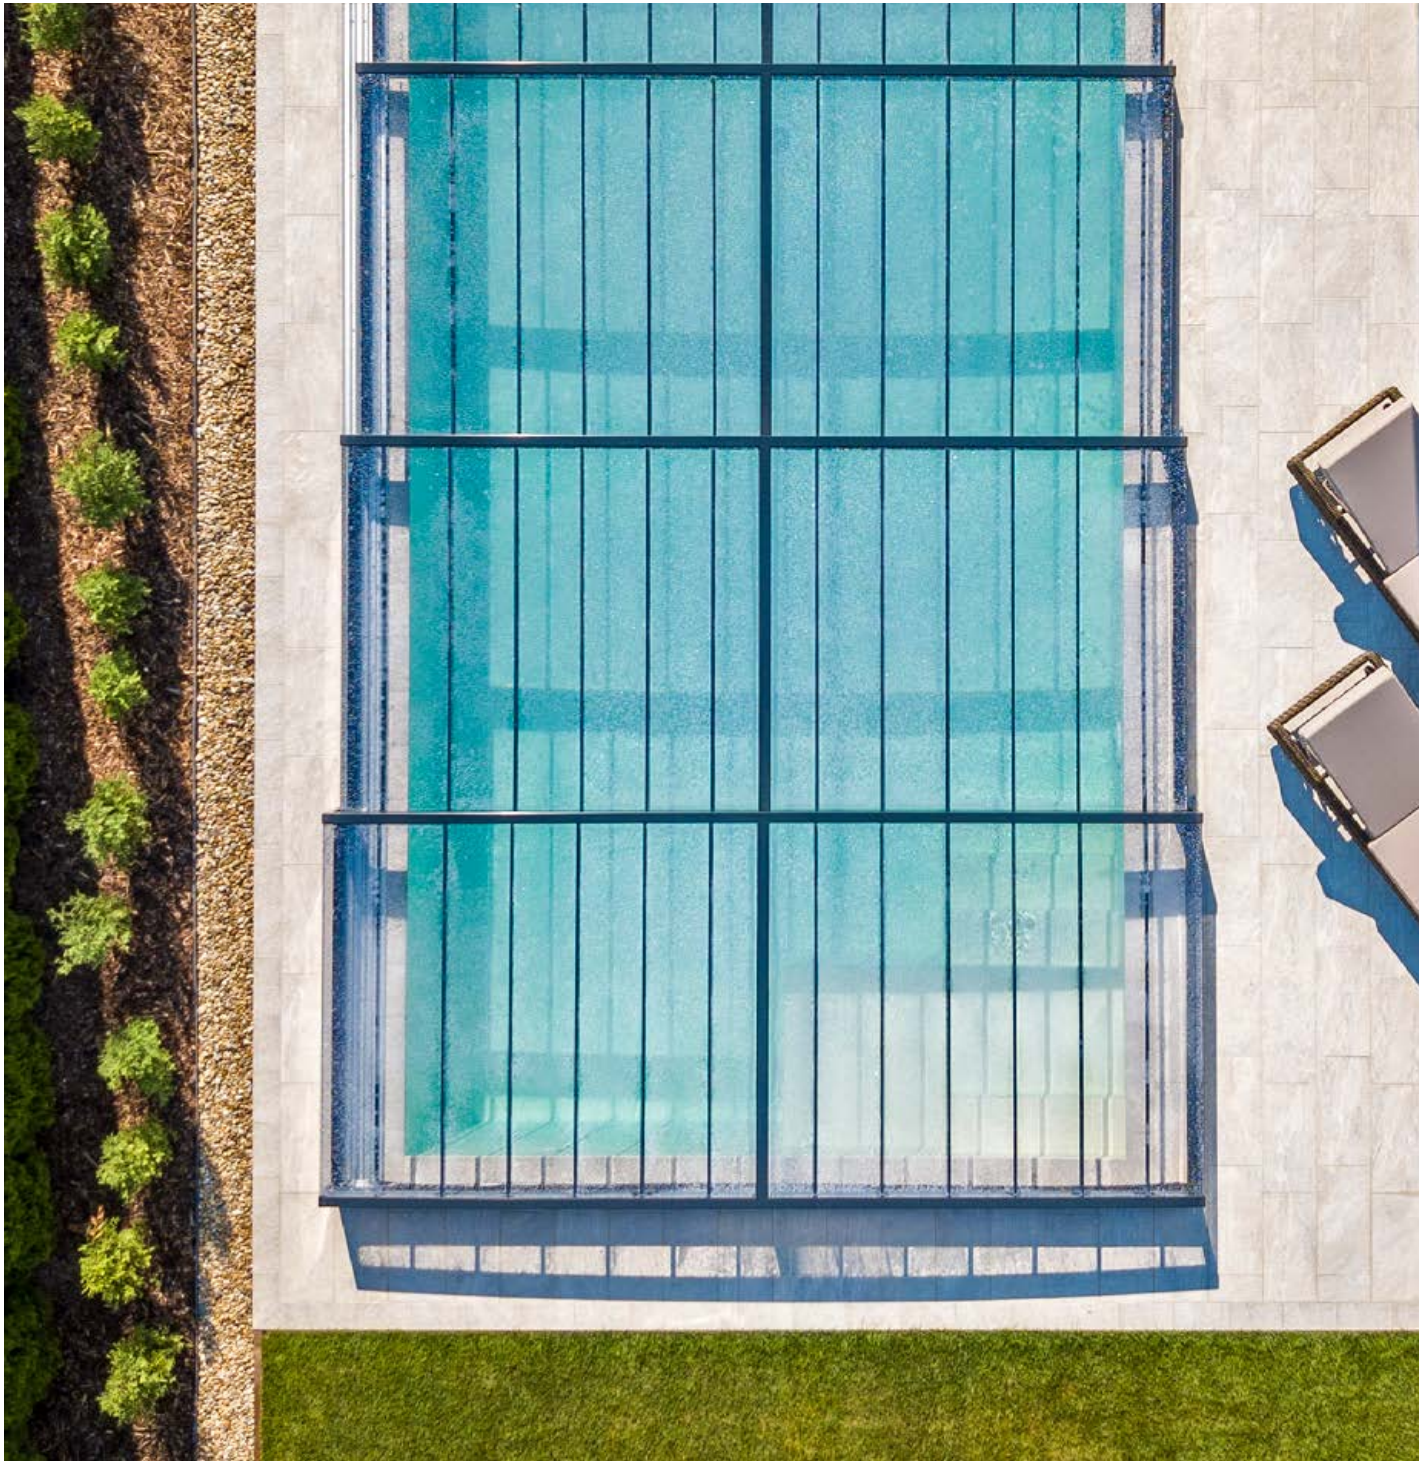

horizon: Unsere meist verkaufte Überdachung vereint viele Erfolge unserer Ingenieursarbeit.