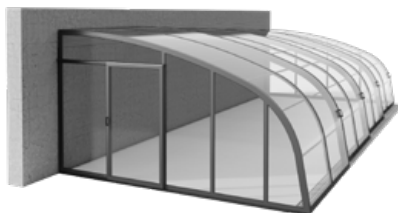

Arretierung

Automatische Arretierung

Frontwandausführung

Schiebbar mit 50 mm
Gummilippe

Auf Wunsch auch in allen
RAL-Farben erhältlich.

creative plus

Hohes, an der Wand montiertes Überdachungsmodell

Maße