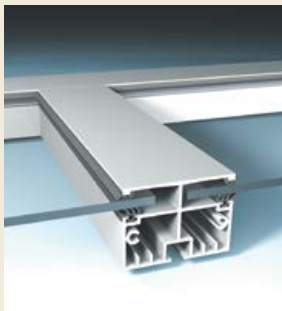

Seitliche Schiebetür

Zusätzlich zu den beweglichen Front- und Rückwänden kann eine seitliche Schiebetür verbaut werden. Diese ermöglicht den Zugang zum Pool, ohne die übrigen Segmente der Überdachung bewegen zu müssen.

Ersatzteile

Alle Ersatzteile werden als Einzelanfertigung aus Edelstahl produziert. Alle verwendeten Schrauben und Stifte haben A4 Qualität.

Pulverbeschichtung

Wir bieten eine Auswahl an gängigen modernen Standardfarben, alternativ können unsere Überdachungen aber auch in allen erhältlichen RAL-Farben bestellt werden.

Qualicoat

Alle verbauten Profile werden in der firmeneigenen, vollautomatisierten, Qualicoat zertifizierten Pulverbeschichtungsanlage beschichtet.

Abgedichtetes Design

In der Verglasung unserer Überdachungen wird beidseitig eine EPDM Gummidichtung verbaut.