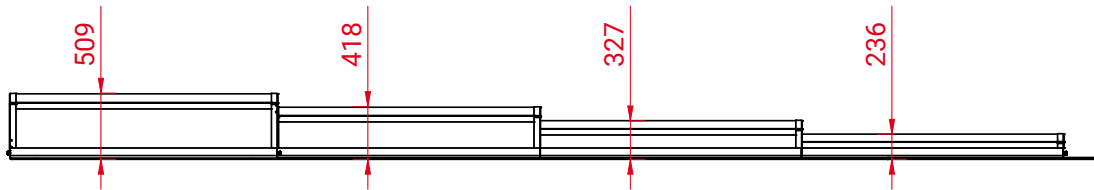

horizon

Segmenthöhen
(bei maximaler Breite - 5750 mm)