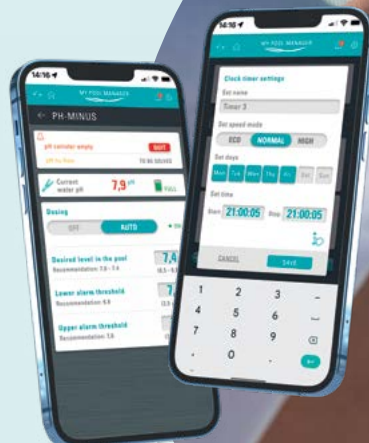

NEUE Gerätefunktionen

- Komfortable Überwinterungsfunktion
- Automatische Filtrerrückspülung
- Frei konfigurierbare Überwachungsfunktion über die Schalteingänge
- Erweiterte Möglichkeiten zur Individualisierung und Verknüpfung der Schaltfunktionen und Schalteingänge
- und vieles mehr