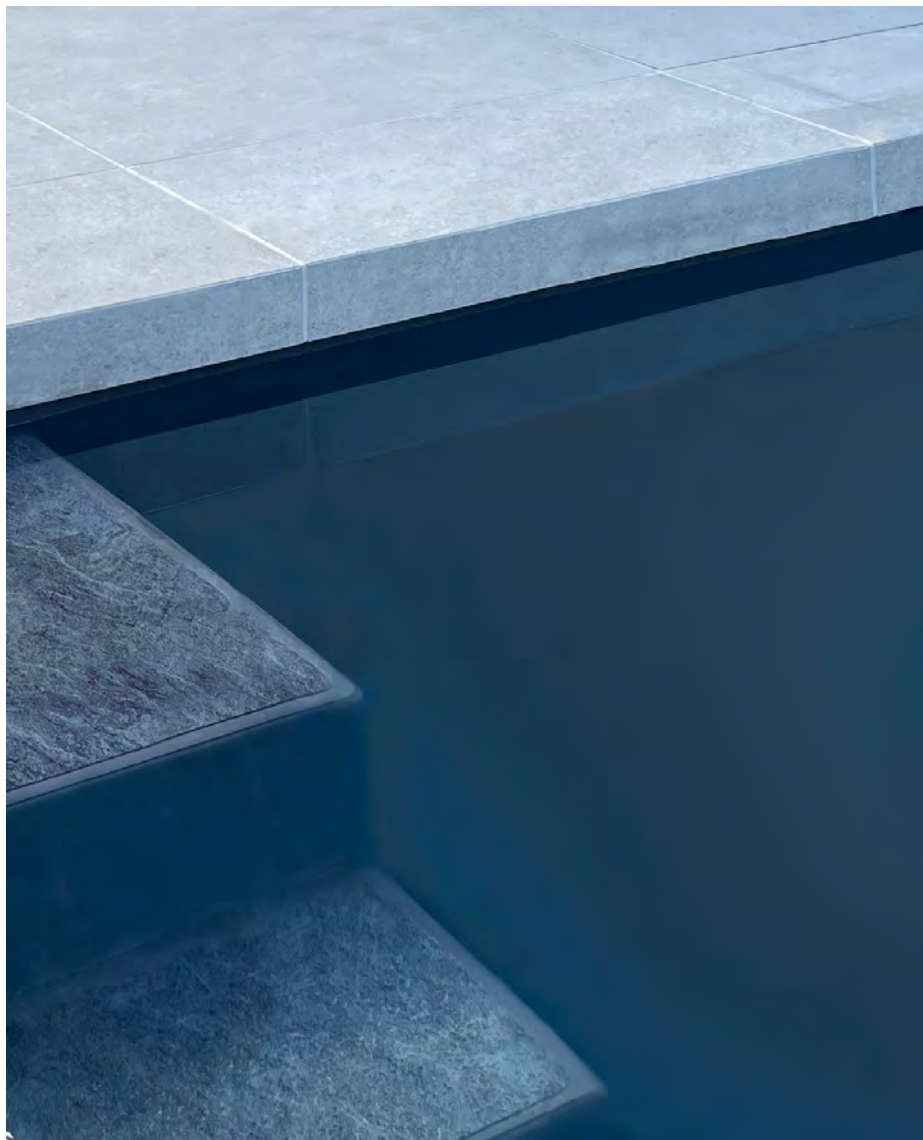

SCANDIRoc
DANISH STONE DESIGN

BECKENRANDSTEINE & TERRASSENPLATTEN