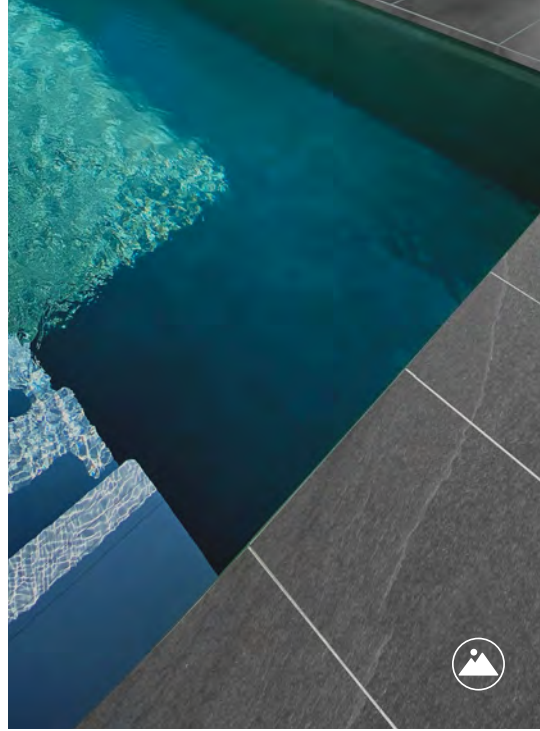

L-profil Beckenrandsteine

20mm

Gerade
600x600Ecke
600x600Gerade
1200x295Ecke
1200x295

Zugehörige Terrassenplatten

20mm

Terrassenplatten
600x600Terrassenplatten
1200x600

Zugehörige schwer trafik platten

30mm

Schwer trafik platten
600x600

Verwendung für:

Rechteckiges Becken

L-profil
Beckenrandsteine & Terrassenplatten

Mit L-Profil Beckenrandsteine und Terrassenplatten im Großformat können Sie ein außergewöhnliches minimalistisches Becken schaffen, das Ruhe und reinen Luxus ausstrahlt. Kombinieren Sie die Farben oder halten Sie es einfach und stilvoll. Einzigartig. Exklusiv.