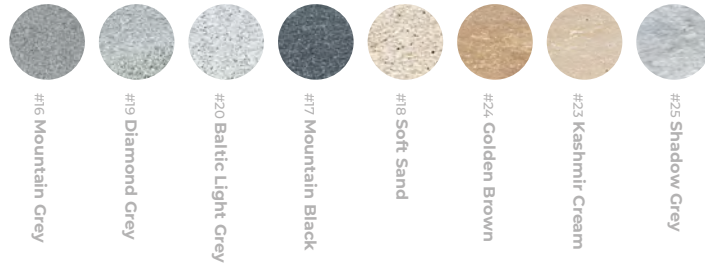

NATURA

Beckenrandsteine & Terrassenplatten

| Naturstein |