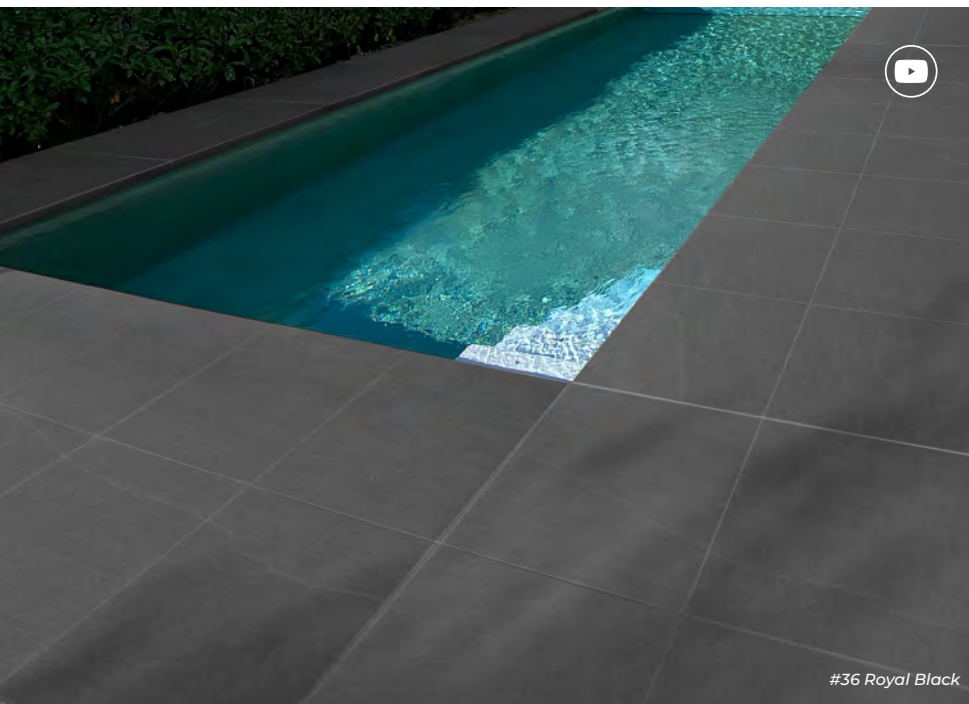

Schwer trafik platten
600x600

Verwendung für:

Rechteckiges Becken

L-profil
Beckenrandsteine & Terrassenplatten

Mit L-Profil Beckenrandsteine und Terrassenplatten im Großformat können Sie ein außergewöhnliches minimalistisches Becken schaffen, das Ruhe und reinen Luxus ausstrahlt. Kombinieren Sie die Farben oder halten Sie es einfach und stilvoll. Einzigartig. Exklusiv.