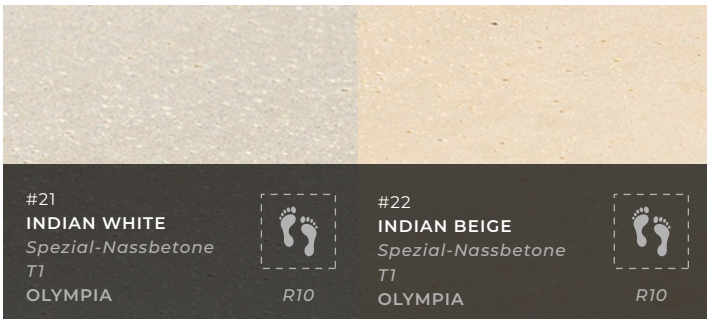

Robust

Vielseitig

Rutschfest

Frostsicher

Lager und
Lieferübersicht

Siehe technische Erklärungen auf S. 61

Siehe Lagerbestand und Lieferzeiten bei scandi-roc.dk.

Texturvariation