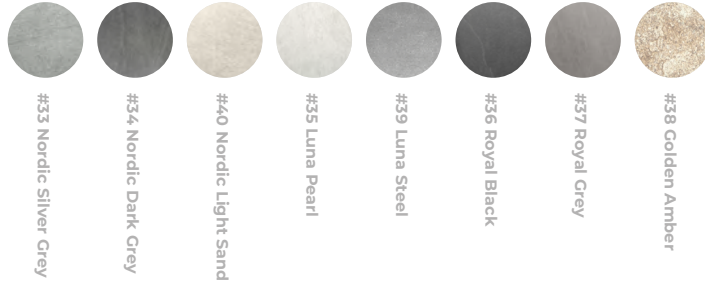

CERAMICA

Beckenrandsteine & Terrassenplatten

| Feinsteinzeug 20mm |