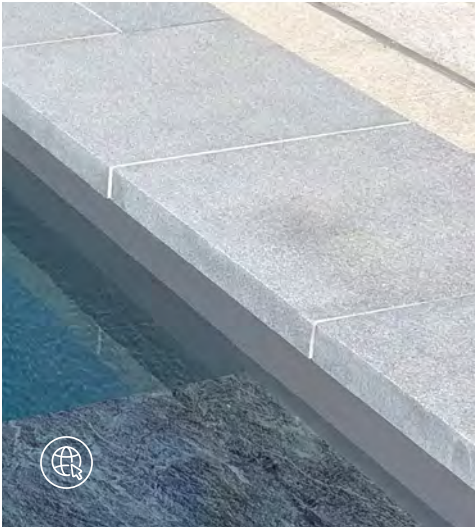

Rechteckiges Becken
mit Treppe

#16 Mountain Grey

Sydney Beckenrandsteine & Terrassenplatten

Setzen Sie die Ästhetik in den Mittelpunkt. Mit seinem L-Profil wird Sydney aus Natursteinblöcken im Großformat 60x60cm geschnitten und bringt einen begehrten stilvollen Ausdruck. Gleichmäßig und harmonisch.