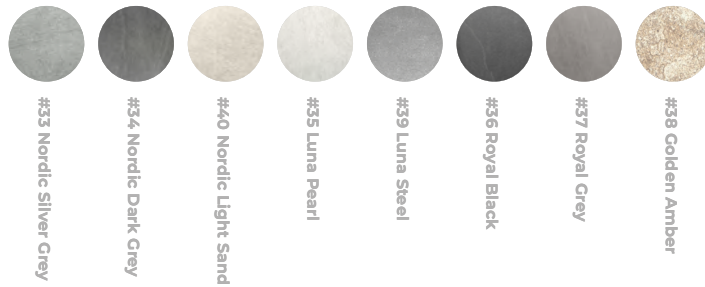

CERAMICA EXCLUSIVE SIZES

Beckenrandsteine & Terrassenplatten

| Feinsteinzeug 20mm |