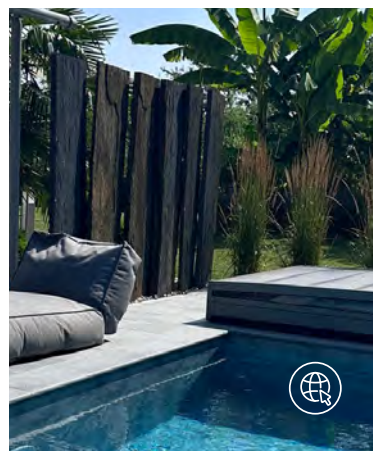

#16 Mountain Grey

Kiruna

Beckenrandsteine & Terrassenplatten

Erleben Sie Luxus und Komfort mit dem Kiruna Beckenrandsteine. Sein weiches, abgerundetes Design ermöglicht einen angenehmen Übergang zum Wasser, ideal für entspannte Tage am Pool. Ein harmonisches Setting für besondere Momente.