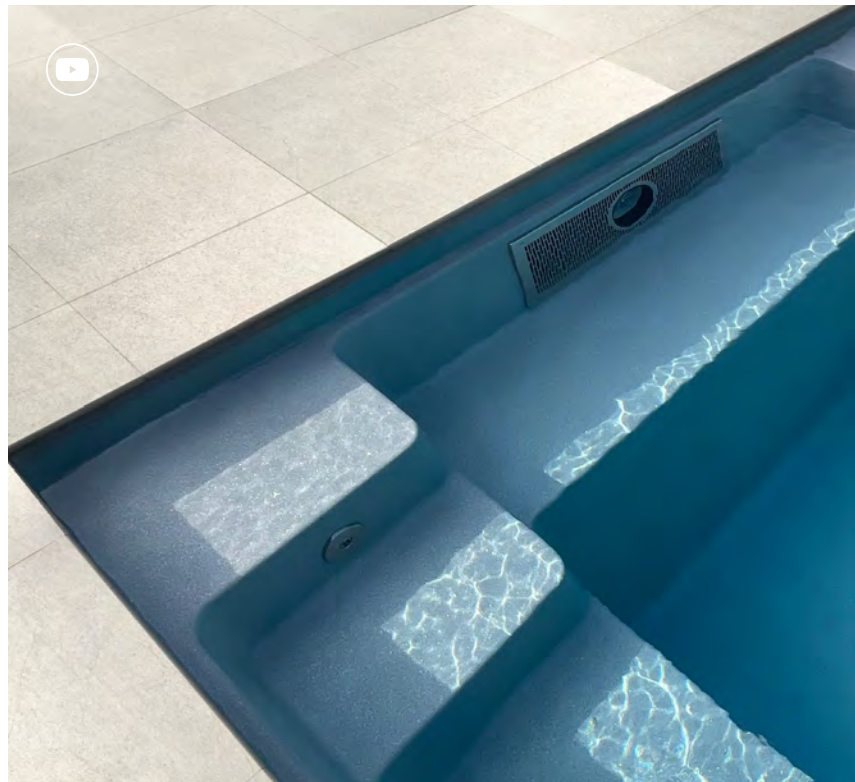

Maranello Beckenrandsteine & Terrassenplatten

Eine bahnbrechende, wartungsfreundliche Beckenrandsteine, die mit einem stilvollen Ausdruck viele Einsatzmöglichkeiten bietet. Eine polierte und abgerundete Vorderseite sorgt für ein exquisites Finish und einen angenehmen Griff.