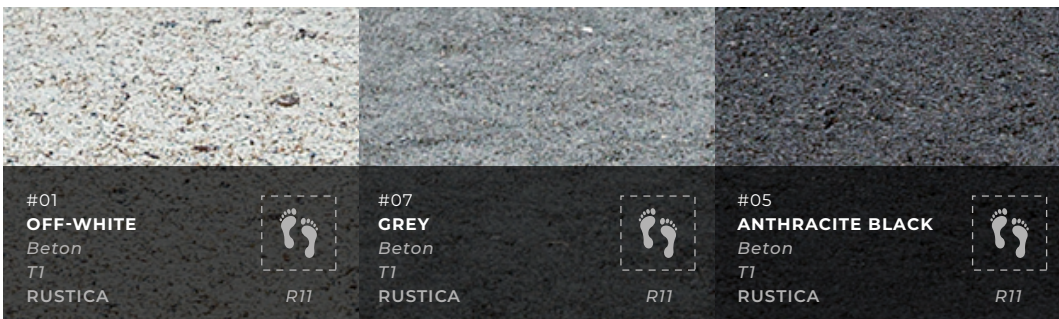

Ecke 90°
Inn. & Auß.

Ecke 90°
Außen

Ecke 90°
Inn. & Auß.

Preisgünstig

Vielseitig

Rutschfest

Frostsicher

Lager und
Lieferübersicht

Siehe technische Erklärungen auf S. 61

Siehe Lagerbestand und Lieferzeiten bei scandi-roc.dk.

OLYMPIA

Sparta Beckenrandsteine

35mm

Terrassenplatten

35mm

Verwendung für: