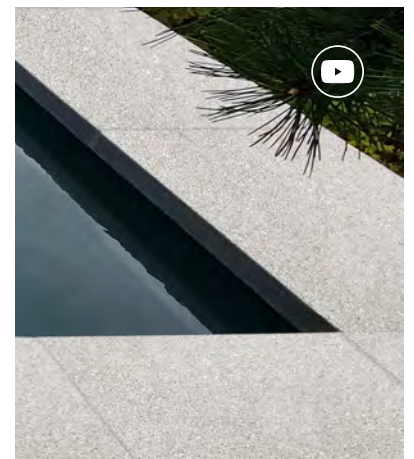

Sydney Beckenrandsteine & Terrassenplatten

Setzen Sie die Ästhetik in den Mittelpunkt. Mit seinem L-Profil wird Sydney aus Natursteinblöcken im Großformat 60x60cm geschnitten und bringt einen begehrten stilvollen Ausdruck. Gleichmäßig und harmonisch.