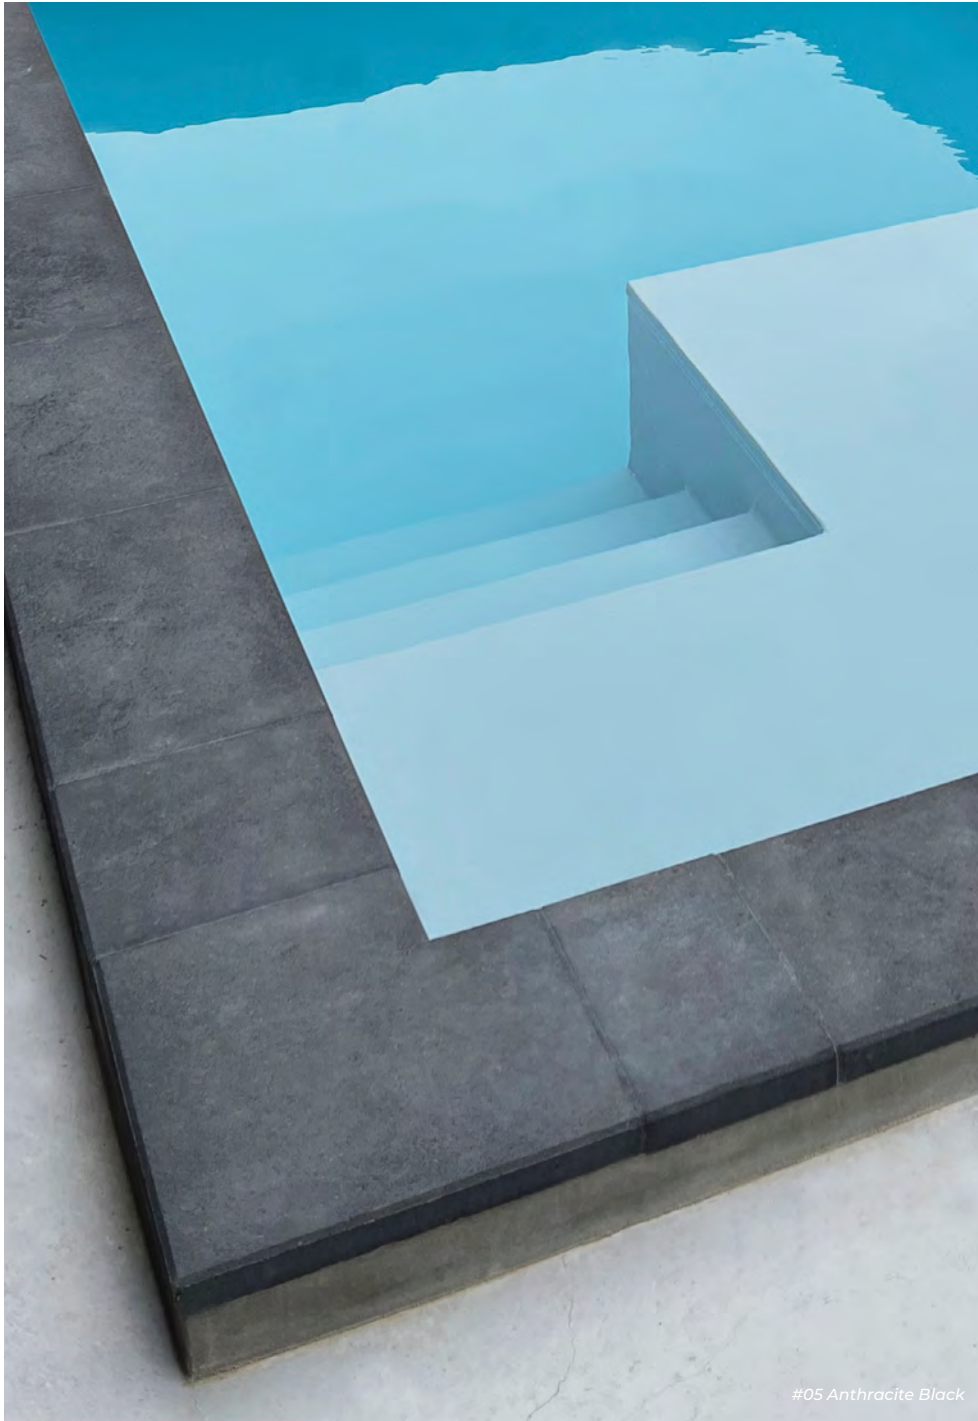

Radius
1-3 (m)

Ecke 90°
Inn. & Auß.

Ecke 90°
Außen

Ecke 90°
Inn. & Auß.

Verwendung für:

Rechteckiges Becken

Rechteckiges Becken
mit Treppe

Rechteckiges Becken
Römischer Treppe

8-Förmigen Becken

Oval Becken

Rund Becken

VORTEILE

Beton

Preisgünstig

Vielseitig

Rutschfest