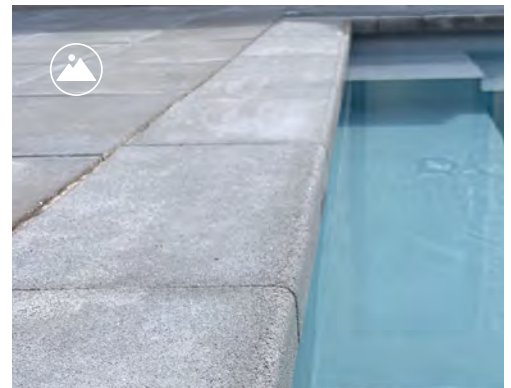

Athen Beckenrandsteine

35mm

Nevada Beckenrandsteine

35mm

Verwendung für: